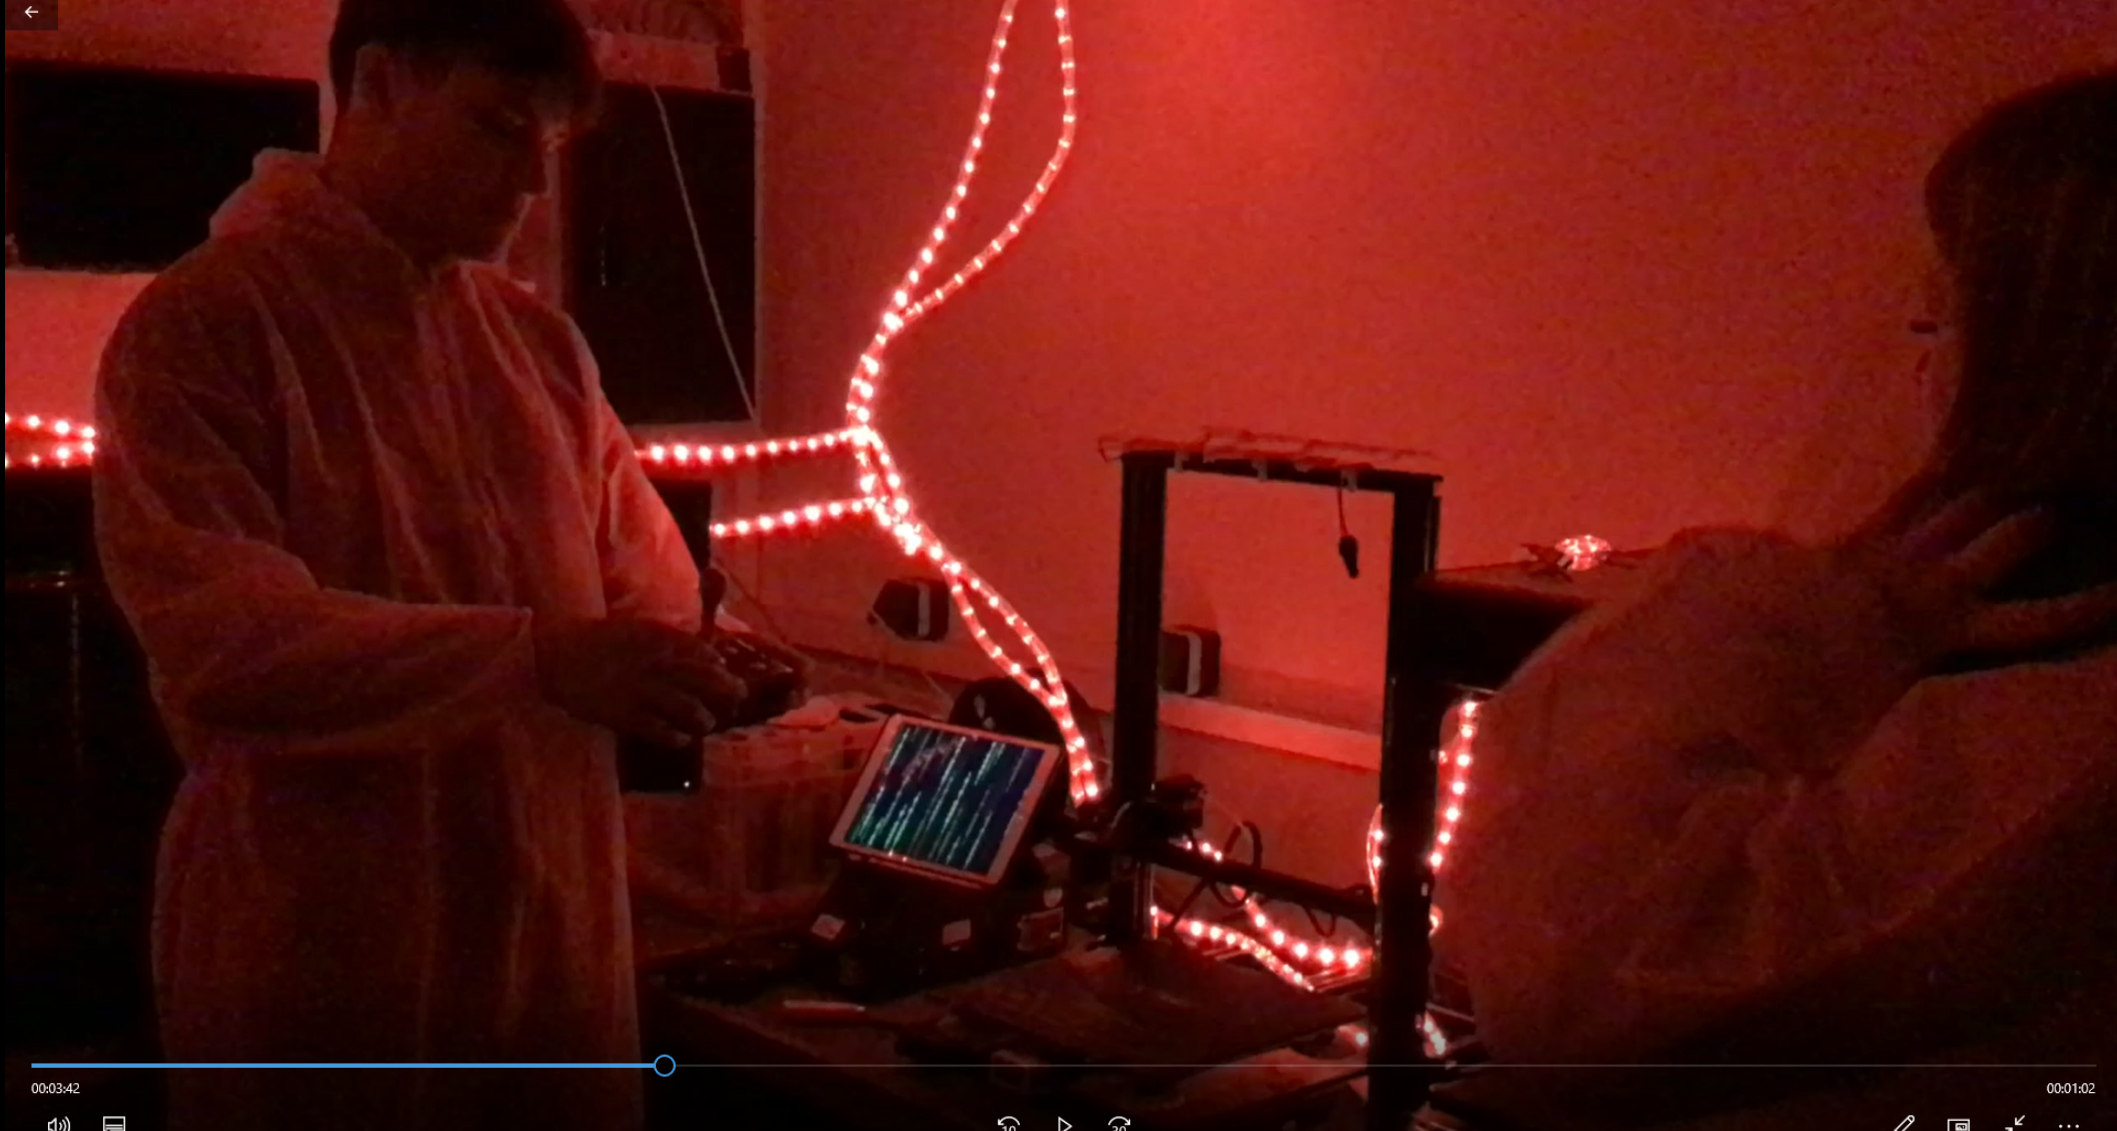

00:03:42

00:01:02